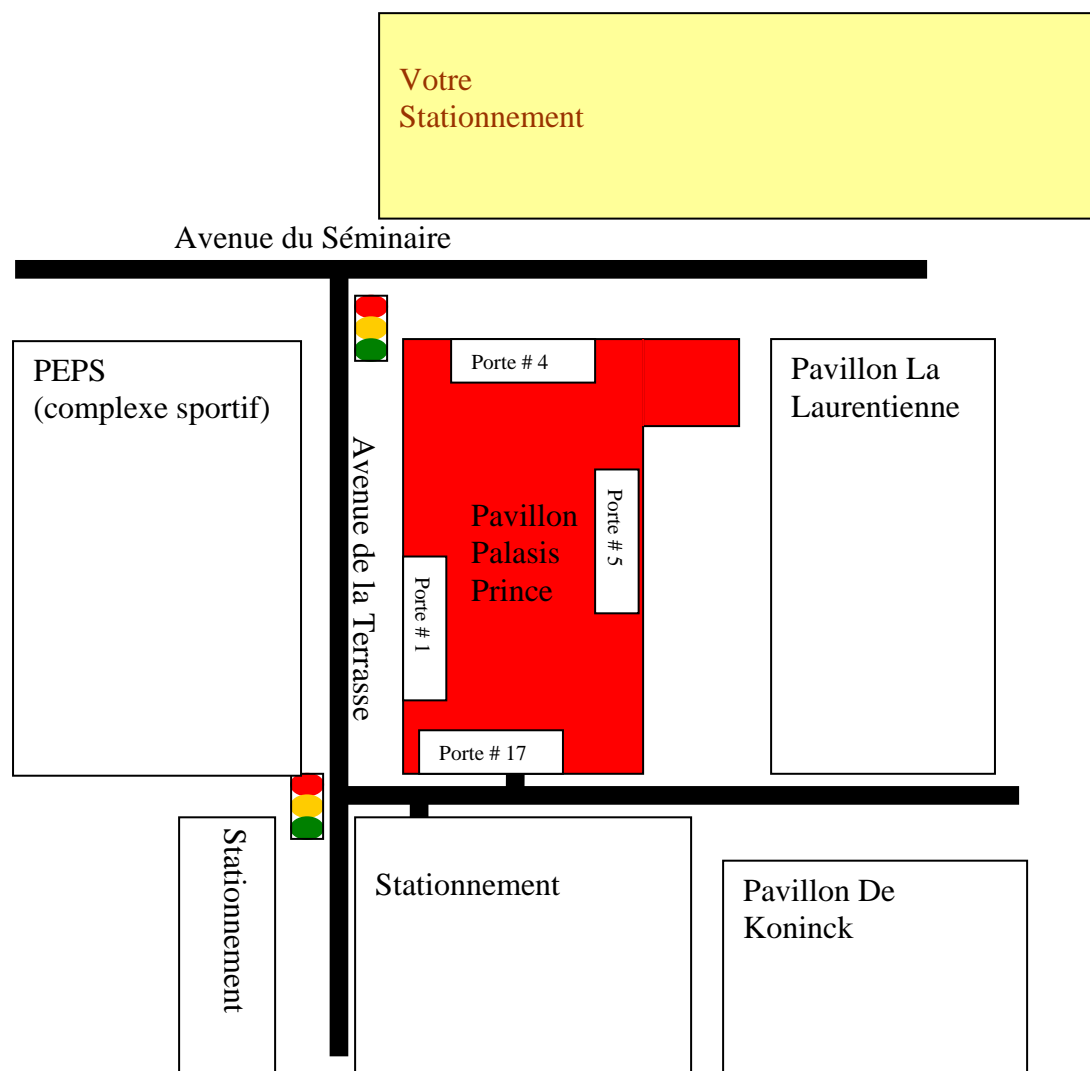

Pavillon Palasis Prince

**Le numéro de porte est sur une petite plaque blanche au dessus de la porte

L'accueil de CIGI 2015 sera situé au niveau 0 prêt de la porte #4.