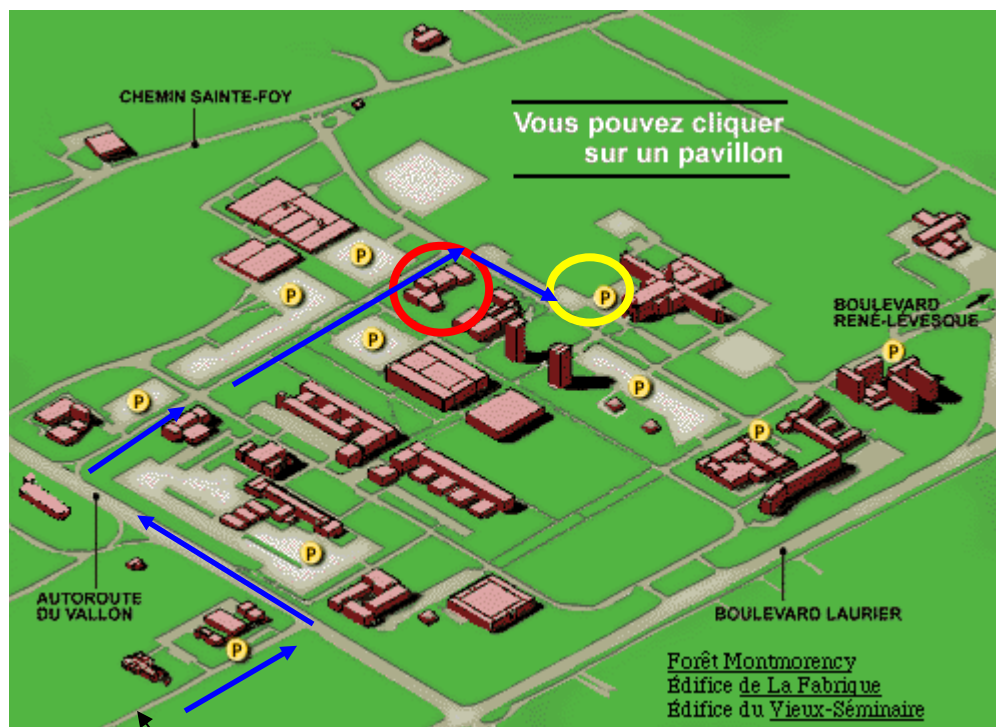

Directions sur le campus

La carte ci-dessous illustre le chemin en bleu

Au bout du Boul. Hochelaga (intersection en T), prendre à gauche sur l'autoroute 740 NORD (Robert Bourassa Nord anciennement Du Vallon Nord)
Prendre la première sortie : Université Laval
Continuer tout droit à la lumière jusqu'au bout de la rue
Tourner à droite sur l'Avenue du Séminaire
L'entrée du stationnement* (encerclée en jaune) est située à gauche quelques mètres plus loin.
La Pavillon Palasis Prince est encerclé en rouge.

* Le stationnement est payant. Assurez-vous de payer au guichet situé dans le stationnement soit avec de la monnaie ou une carte de crédit. Récupérer le ticket et le placer bien à la vue sur le tableau de bord de votre véhicule.

Boul. Hochelaga